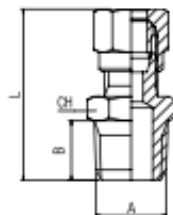

9480

RACCORDO DIRITTO MASCHIO

STRAIGHT MALE ADAPTOR

GERADE EINSCHRAUBVERSCHRAUBUNG KONISCH

RACCORD DROIT MÂLE CONIQUE

RACOR RECTO MACHO

CONEXÃO RETA COM ROSCA MACHO

Code	Tube	A	B	L	CH	Pack.
09480 00 001	4	1/8	7.5	27.5	11	10
09480 00 002	6	1/8	7.5	28	11	10
09480 00 003	6	1/4	11	31.5	14	10
09480 00 004	8	1/8	7.5	30	12	10
09480 00 005	8	1/4	11	33.5	14	10
09480 00 006	8	3/8	11.5	35	17	10
09480 00 007	10	1/4	11	38	16	10
09480 00 008	10	3/8	11.5	38.5	17	10
09480 00 009	12	3/8	11.5	38.5	18	10
09480 00 010	12	1/2	14	41.5	21	10
09480 00 011	14	1/2	14	44	22	10
09480 00 012	15	1/2	14	43.5	22	10
09480 00 013	16	1/2	14	45	24	10
09480 00 014	18	1/2	14	45	26	10